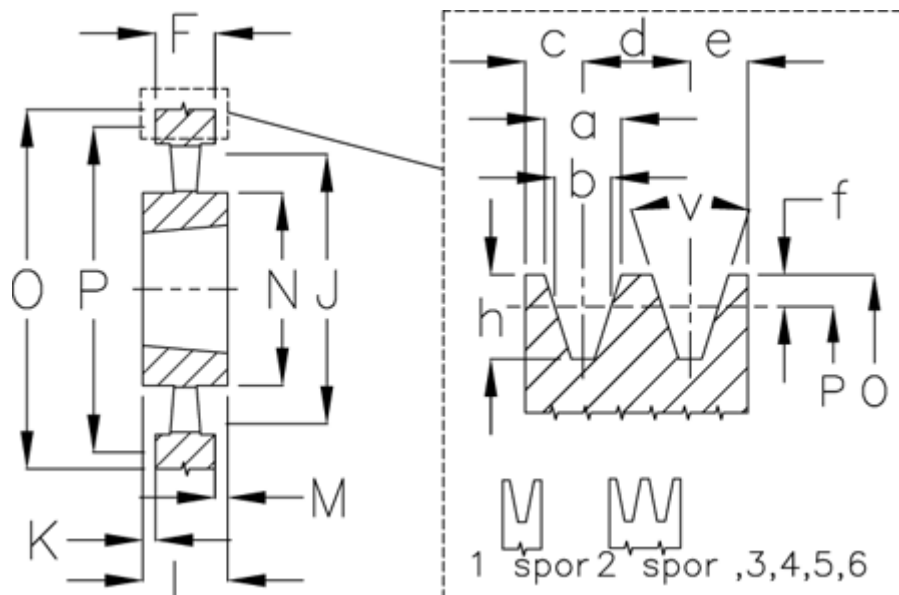

Varenummer: 604111125004
 Beskrivelse: Kileremsskive SPB 1250/4 TL4545

Mål

a	= 16.3	F	= 82	O	= 1257.0
Antal spor	= 4	For bøsning	= 4545	P	= 1250
b	= 14.0	h	= 17.5	Type	= SPB
Bøsning ø max.	= 110	J	= 1204	v	= 38 grader
c	= 12.5	K	= 16		
d	= 19.0	L	= 114		
e	= 12.5	m	= 16.0		
f	= 3.5	N	= 210		